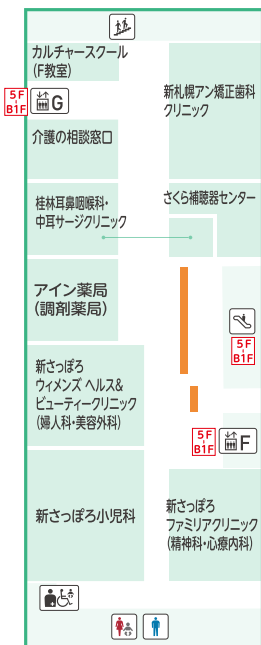

4F

-  男性化粧室
-  多目的トイレ
(オストメイト対応)
-  ベビーチェア
-  エスカレーター
-  駐車場事前精算機
-  休憩スペース

-  女性化粧室
(おむつ交換可)
-  ベビーカー
-  エレベーター
-  階段

 サンピアザ駐車場

至 札幌

至 千歳