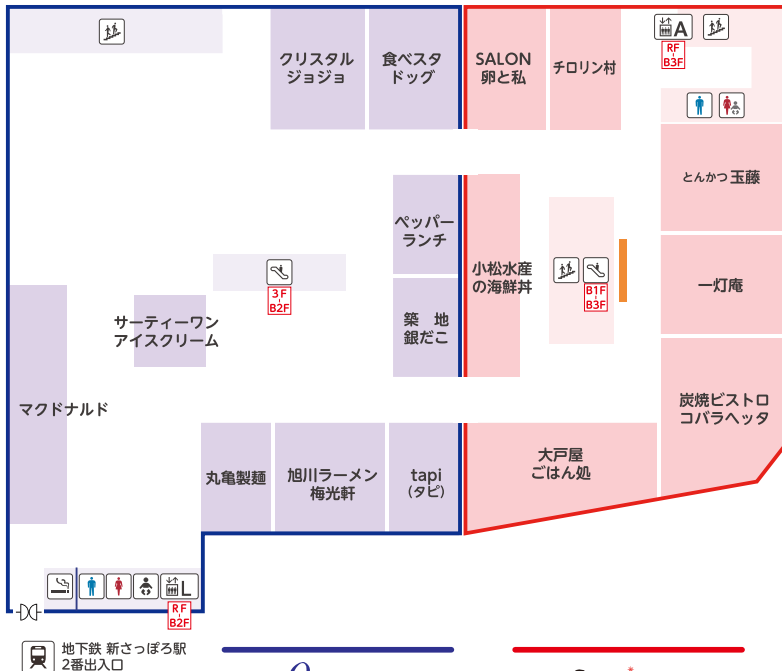

B2F

-  男性化粧室
-  女性化粧室
-  女性化粧室 (おむつ交換可)
-  乳幼児用設備
-  エレベーター
-  エスカレーター
-  階段
-  喫煙所
-  休憩スペース

QUALITE PRIX

Sunpiazza