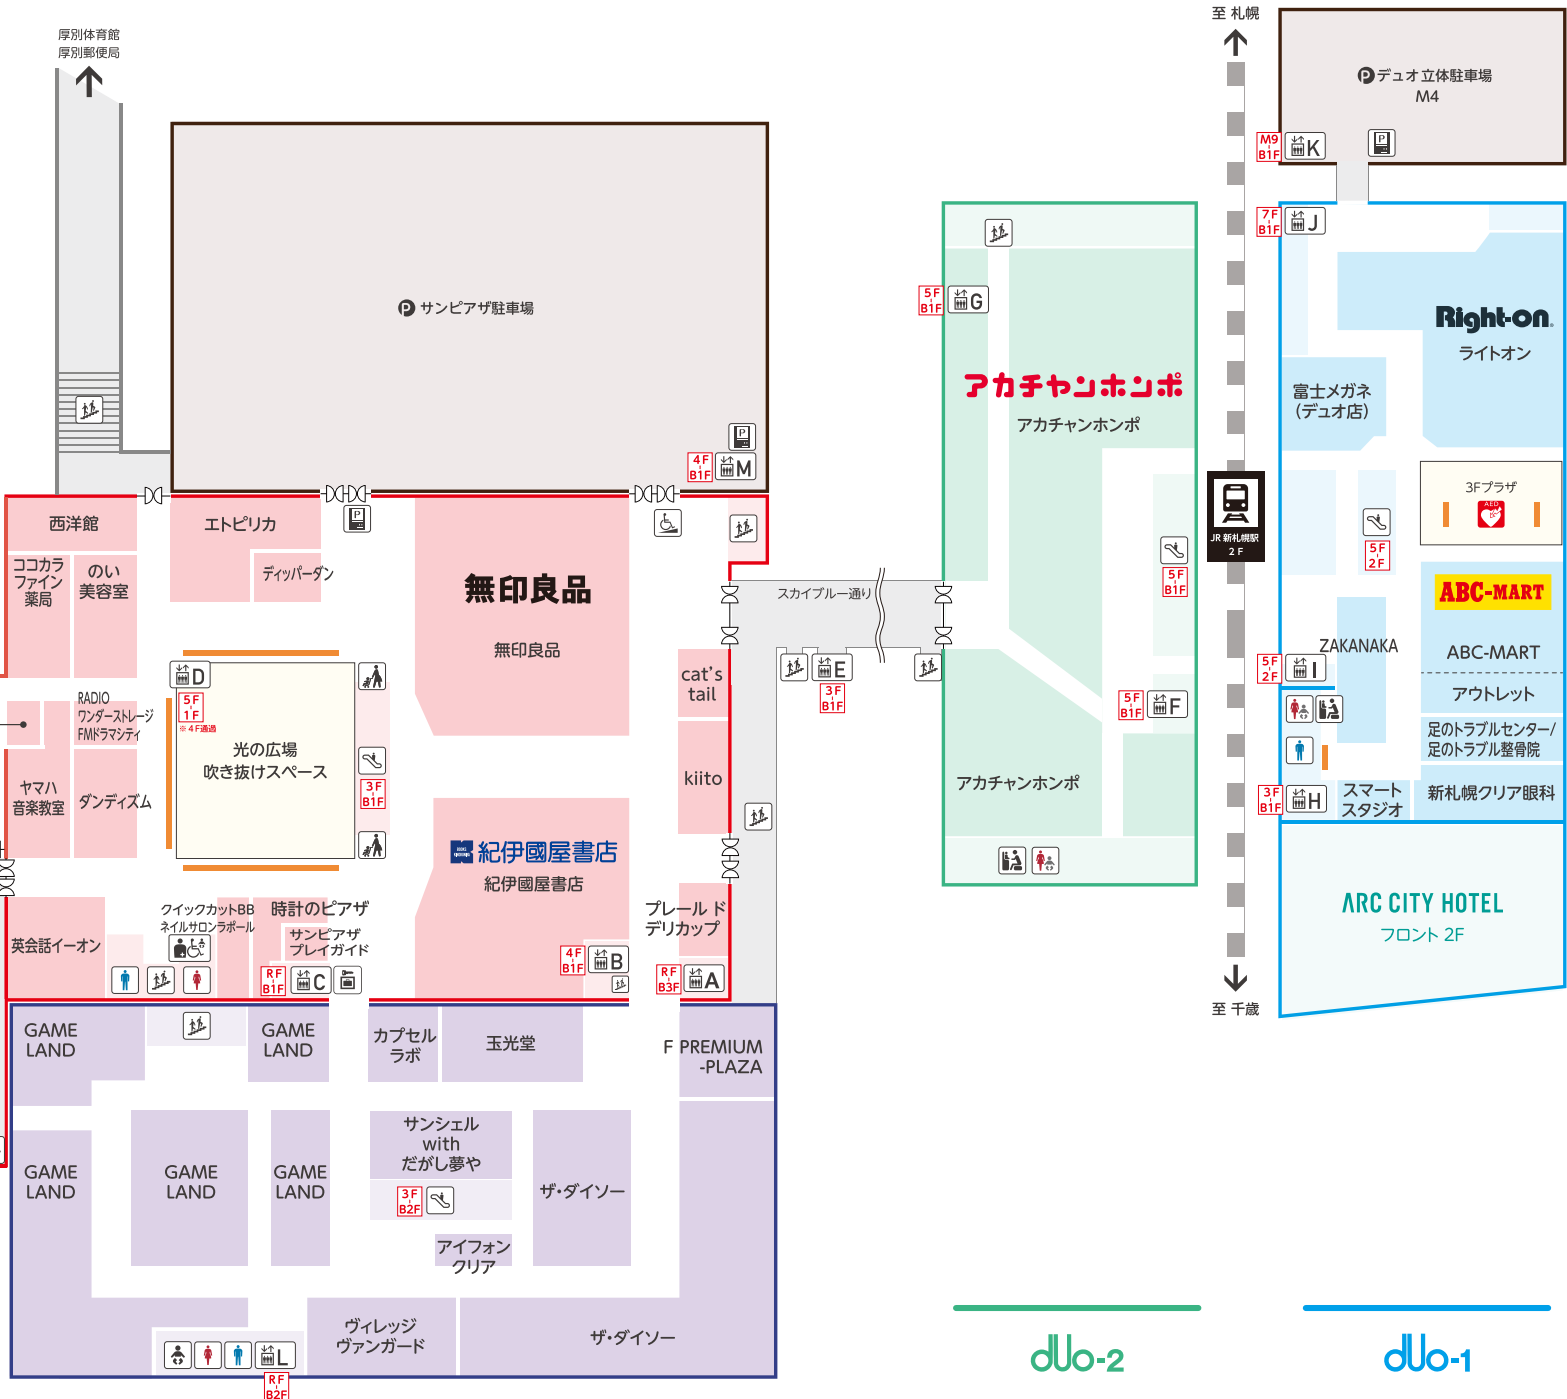

# 3F

- 男性化粧室
- 女性化粧室
- 女性化粧室 (おむつ交換可)
- 多目的トイレ (オストメイト対応)
- 乳幼児用設備
- ベビーチェア
- ベビーカー
- スロープ
- エレベーター
- エスカレーター
- 階段
- 無料ロッカー
- 自動体外式除細動器
- 駐車場事前精算機 ※4/21～運用開始予定
- 休憩スペース

Sunpiazza

QUALITE PRIX

原別体育館  
原別郵便局

至札幌 ↑  
至千歳 ↓

dlo-2

dlo-1